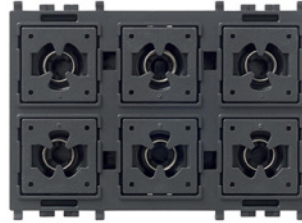

KNX insert 6-v – Eikon Exé Tondo

KNX Insert

Aantal drukknoppen: 6
RGB-status LED's
Accessoires: VI22751.RN & VI22693.RN
Montage: Italiaanse 3M inbouwdoos
Bediening van verlichting (schakelen, dimmen) en rolluiken/screens
Korte en lange druk
Dag/Nacht-modus
KNX Secure

Bestelinformatie

PG

Prijs

VI01583.AX
Vimar KNX insert 4-v / 2M voor Eikon
Exé Tondo en Flat

VI0

€165,20

Bestelinformatie

PG

Prijs

VI01588.AX
Vimar KNX insert 6-v / 3M voor Eikon
Exé Tondo en Flat

VI0

€221,21

Installatieframes

2M met
klauwen

€2,89

VI21602
PG: VI0

2M met
schroeven

€2,40

VI21603
PG: VI0

3M met
schroeven

€3,15

VI21613
PG: VI0

4M met
schroeven

€3,19

VI21614
PG: VI0

7M met
schroeven

€11,03

VI21617
PG: VI0