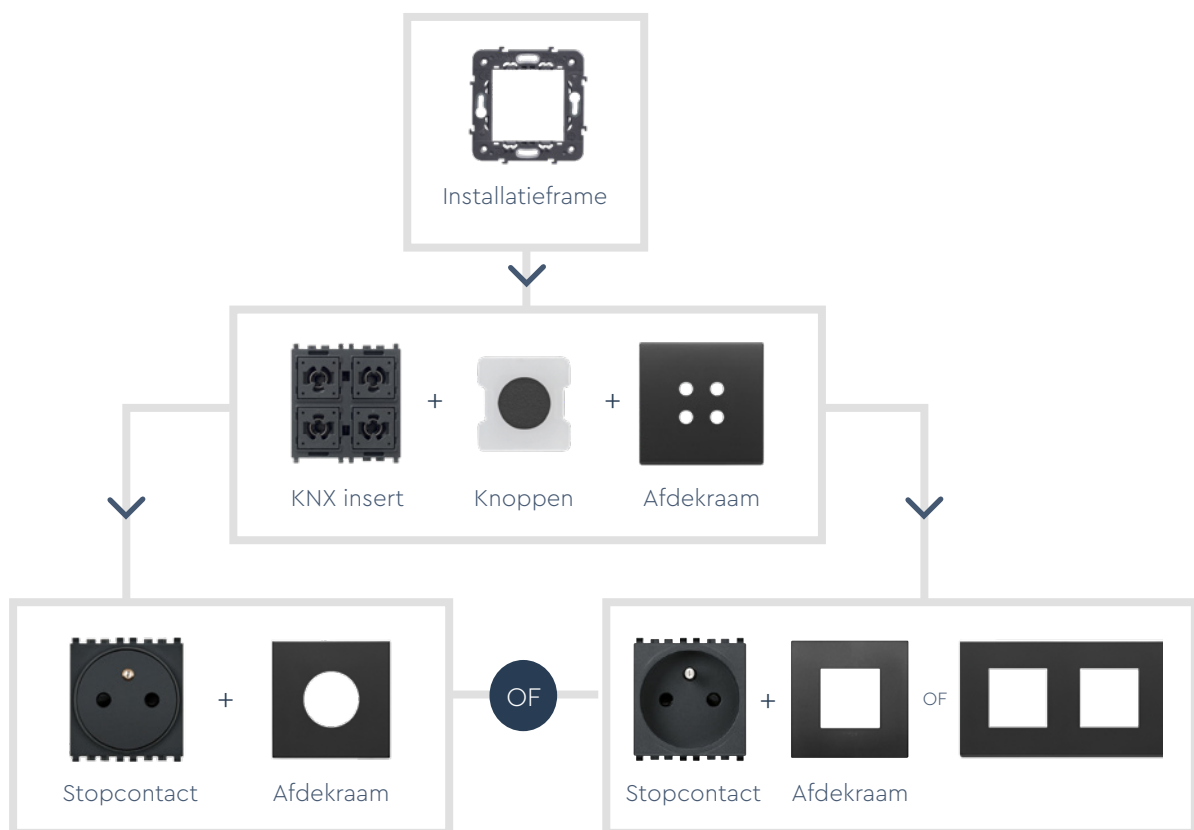

Vimar Eikon Exé: de nieuwe Tondo serie

Hoogwaardig afgewerkte KNX schakelaars met ronde drukknoppen

Eikon Exé Tondo

Vimar

KNX insert 4-v – Eikon Exé Tondo

KNX Insert

Aantal drukknoppen: 4
 RGB-status LED's
 Accessoires: VI22751.RN & VI22692.RN
 Montage: standaard inbouwdoos
 Temperatuursensor
 Bediening van verlichting (schakelen, dimmen) en rolluiken/screens
 Korte en lange druk
 Dag/Nacht-modus
 KNX Secure

Vimar

KNX insert 6-v – Eikon Exé Tondo

KNX Insert

Aantal drukknoppen: 6
 RGB-status LED's
 Accessoires: VI22751.RN & VI22693.RN
 Montage: Italiaanse 3M inbouwdoos
 Bediening van verlichting (schakelen, dimmen) en rolluiken/screens
 Korte en lange druk
 Dag/Nacht-modus
 KNX Secure