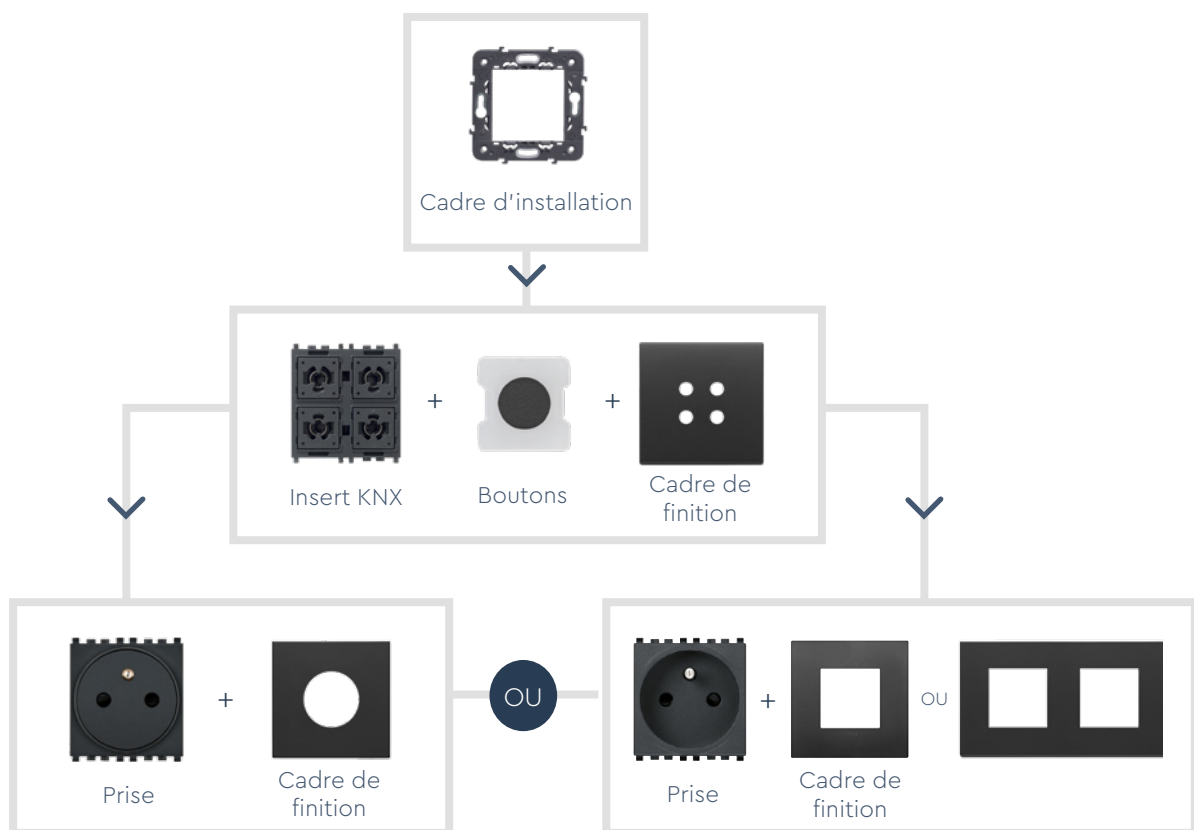

 **VIMAR**

Vimar Eikon Exé: la nouvelle collection Tondo

Interrupteurs KNX haute de gamme avec boutons ronds

Eikon Exé Tondo

Vimar

Insert KNX 4P – Eikon Exé Tondo

Insert KNX

Nombre de boutons poussoirs: 4
LED d'état RVB
Accessoires: VI22751.RN & VI22692.RN
Montage: boîte d'encastrement standard
Capteur de température
Commande de l'éclairage (commutation, gradation) et des volets/
écrans
Poussée courte et longue
Mode jour/nuit
KNX Secure