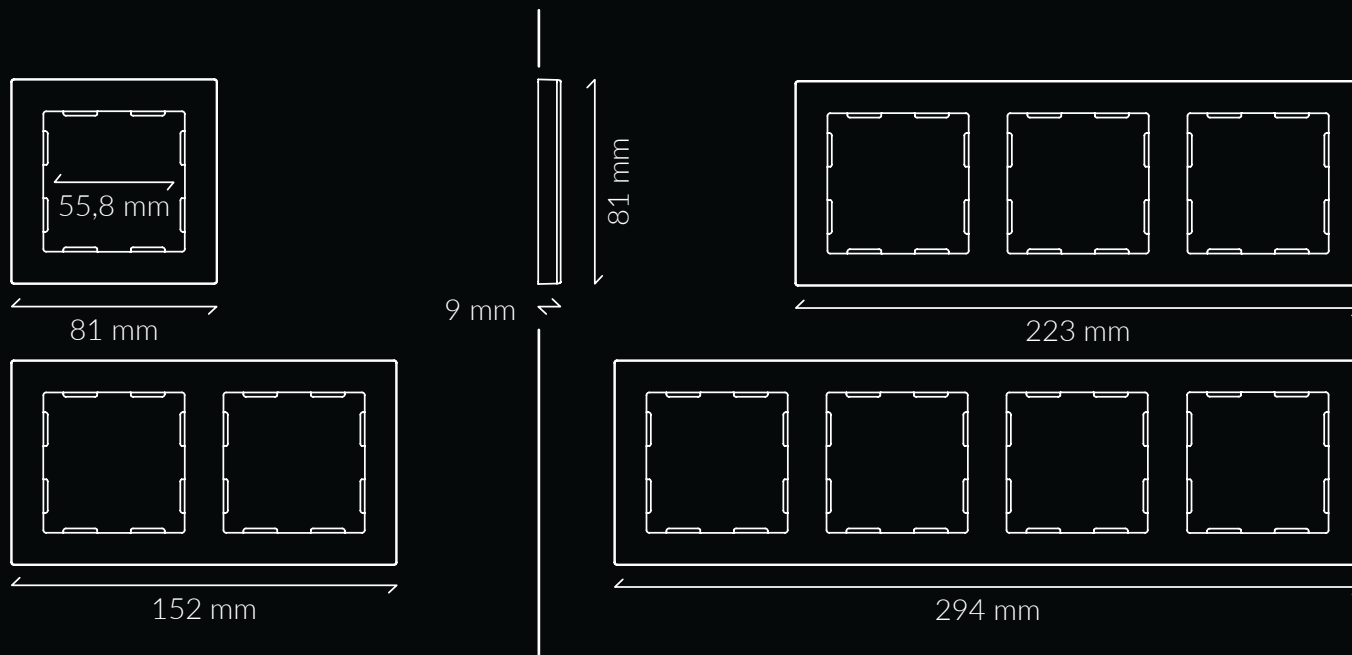

Cadres	
Couleurs : anthracite, argent, blanc et blanc brillant	✓
Finition au ras des mécanismes et interrupteurs de la série	✓
Installation verticale et horizontale	✓