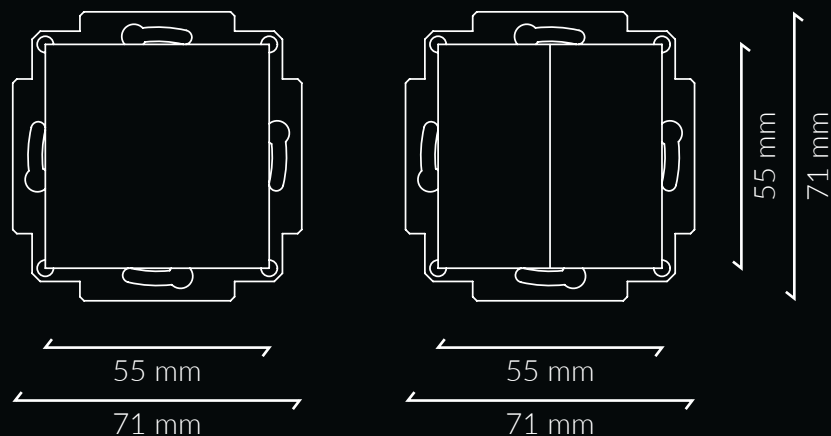

Simple	Double
Couleurs : anthracite, argent, blanc et blanc brillant	✓	✓
Alimentation	10 AX / 250 V ~	10 AX / 250 V ~
Section maximum de câble	2,5 mm²	2,5 mm²
Type de connexion	Bornes avec vis	Bornes avec vis
Type de fixation	À visses. Griffes optionnelles	À visses. Griffes optionnelles
Option de touche avec icônes personnalisés	✓	✓
Standard international	IEC 60669-1	IEC 60669-1