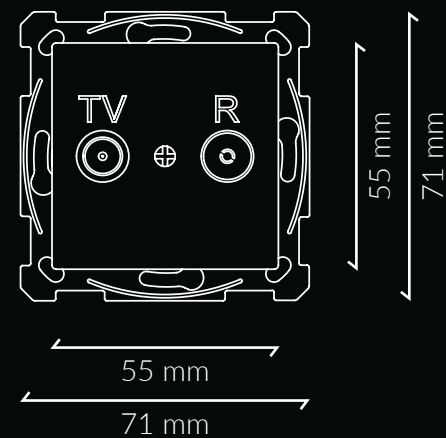

Parcourez les couleurs pour découvrir les différentes finitions.

	TV-R
Couleurs : anthracite, argent, blanc et blanc brillant	✓
Diamètre	12,5 mm
Rang de fréquences	5-2400 MHz
Type de connexion	Vis
Type de fixation	À visse ou griffes (incluses)
Normes	EN60728-11, EN50083-2 + A1, EN50581