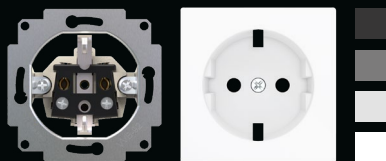

Schuko

8300003	Base de prise Schuko 16 A /250 V ~ - connexion avec visse (sans cache 8300004xx)
830000405	Cache pour base de prise Schuko 55 x 55 mm - Anthracite
830000406	Cache pour base de prise Schuko 55 x 55 mm - Argenté
830000407	Cache pour base de prise Schuko 55 x 55 mm - Blanc
830000408	Cache pour base de prise Schuko 55 x 55 mm - Blanc brillant

Française