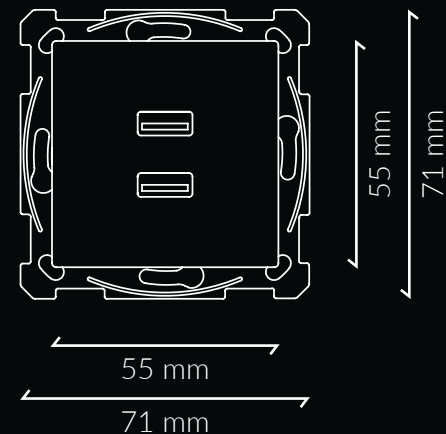

Chargeur USB double

Couleurs : anthracite, argent, blanc et blanc brillant	✓
Tension d'entrée	100 - 240 V ~
Tension de sortie	5 V DC
Courant de sortie	3,5 A (max.)
Consommation au repos	< 0,05 W
Type de connexion	Bornes avec vis
Type de fixation	À visser. Griffes optionnelles
Type de mécanisme	2 x USB A