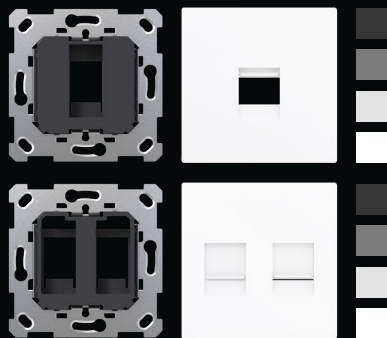

Parcourez les couleurs pour découvrir les différentes finitions.

	RJ45 Simple	RJ45 Double
Couleurs : anthracite, argent, blanc et blanc brillant	✓	✓
Type de connexion	Sertissage	Sertissage
Type de fixation	À visses. Griffes optionnelles	À visses. Griffes optionnelles
Type d'ancrage	Keystone	Keystone
Normes	EN55022, EN55024, IEC61000-4-5	EN55022, EN55024, IEC61000-4-5

Connecteur RJ45 simple et double

8300009	Connecteur RJ45 - 1 connecteur (sans keystone ni cache 8300012xx)
8300037	Connecteur RJ45 - 2 connecteurs (sans keystone ni cache 8300013xx)
8300046	Connecteur RJ45 Cat. 5e - keystone
8300047	Connecteur RJ45 Cat. 6a - keystone
830001205	Cache pour connecteur RJ45 55 x 55 mm - 1 connecteur - Anthracite
830001206	Cache pour connecteur RJ45 55 x 55 mm - 1 connecteur - Argenté
830001207	Cache pour connecteur RJ45 55 x 55 mm - 1 connecteur - Blanc
830001208	Cache pour connecteur RJ45 55 x 55 mm - 1 connecteur - Blanc brillant
830001305	Cache pour connecteur RJ45 55 x 55 mm - 2 connecteurs - Anthracite
830001306	Cache pour connecteur RJ45 55 x 55 mm - 2 connecteurs - Argenté
830001307	Cache pour connecteur RJ45 55 x 55 mm - 2 connecteurs - Blanc
830001308	Cache pour connecteur RJ45 55 x 55 mm - 2 connecteurs - Blanc brillant