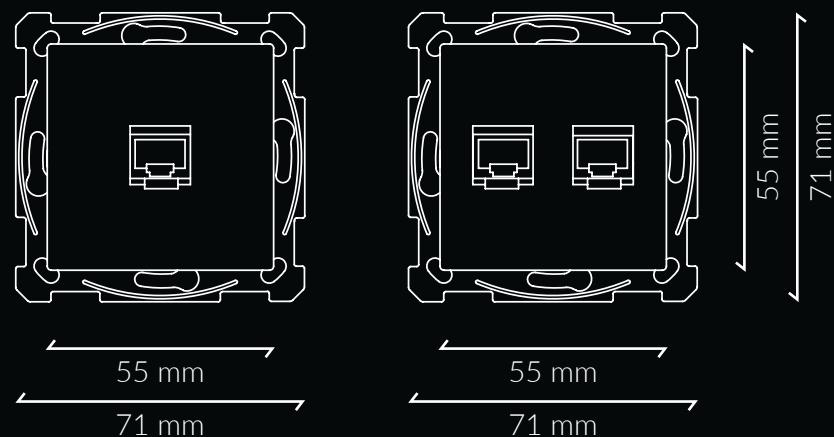

RJ45 Simple	RJ45 Double
Couleurs : anthracite, argent, blanc et blanc brillant	✓	✓
Type de connexion	Sertissage	Sertissage
Type de fixation	À visses. Griffes optionnelles	À visses. Griffes optionnelles
Type d'ancrage	Keystone	Keystone
Normes	EN55022, EN55024, IEC61000-4-5	EN55022, EN55024, IEC61000-4-5