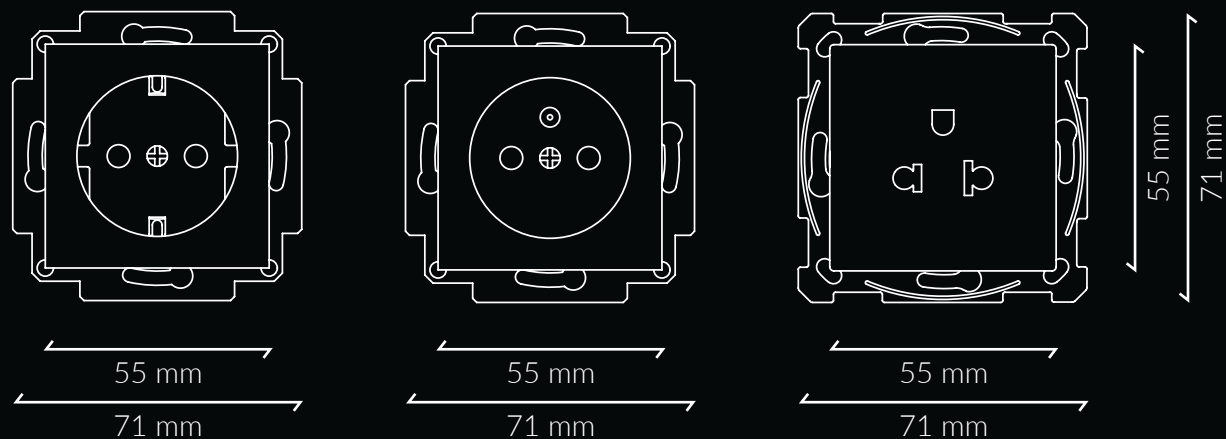

Index

Prises	04
Interrupteurs	09
Chargeur USB	14
Prises de données	18
TV-R	22
Multimédia	26
Accessoires	31
Cadres	35

	Schuko	Française	Euro-américaine
Couleurs : anthracite, argent, blanc et blanc brillant	✓	✓	✓
Type de prise	F	E	Euro-américaine
Alimentation	16 A / 250 V ~	16 A / 250 V ~	16 A / 127-250 V ~
Section maximum de câble	2,5 mm ²	2,5 mm ²	2,5 mm ²
Type de connexion	Bornes avec vis	Bornes avec vis	Bornes avec vis
Type de fixation	À visses. Griffes optionnelles	À visses. Griffes optionnelles	À visses. Griffes optionnelles
Obturateur pour sécurité enfants	✓	✓	✓
Norme	IEC 60884-1	IEC 60884-1	-