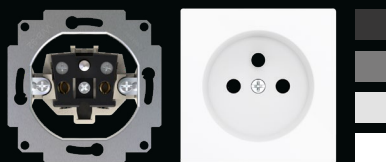

8300005	Base de prise française 16 A /250 V ~ - connexion avec visse (sans cache 8300006xx)
830000605	Cache pour base de prise française 55 x 55 mm - Anthracite
830000606	Cache pour base de prise française 55 x 55 mm - Argenté
830000607	Cache pour base de prise française 55 x 55 mm - Blanc
830000608	Cache pour base de prise française 55 x 55 mm - Blanc brillant

Euro-américaine