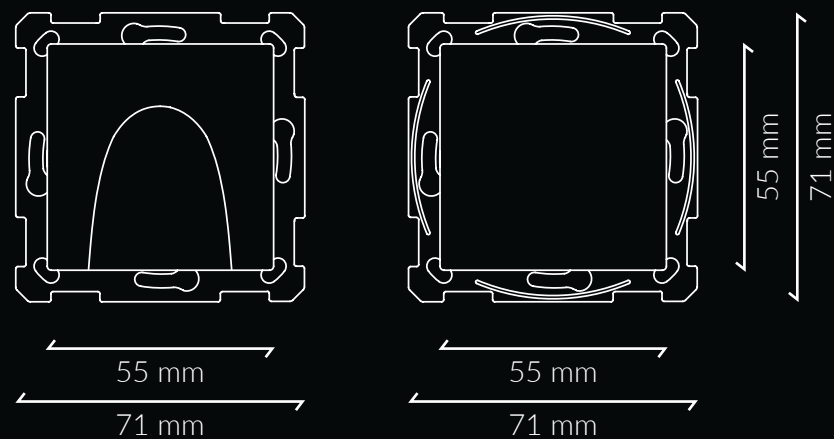

Sortie de câbles	Cache
Couleurs : anthracite, argent, blanc et blanc brillant	✓	✓
Type de fixation	À visses. Griffes optionnelles	À visses. Griffes optionnelles